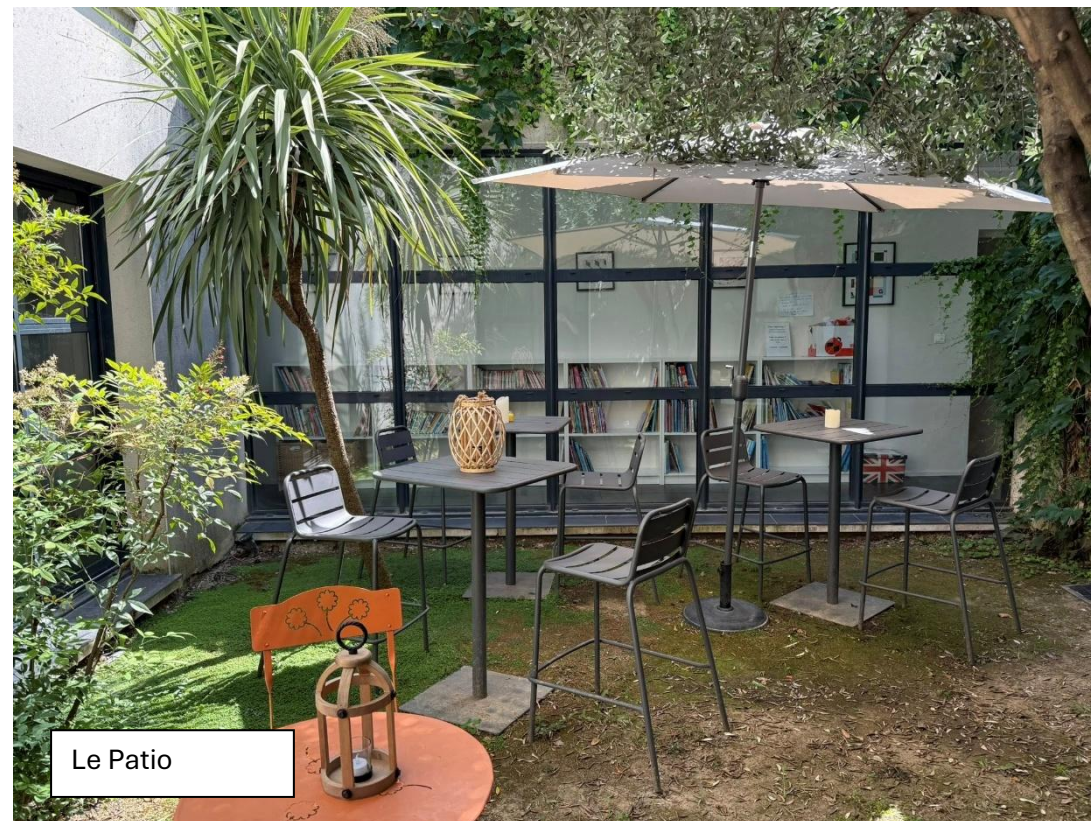

Salle PMR : Salle 5

Salle 4

Salle 5 ****PMR****
Porte à galandage – grande largeur

Espaces communs - sanitaires

Espaces détente

La terrasse côté jardin

Le jardin

- 1 tipi
- 1 cabane
- 1 toboggan
- Jeux XXL (Dobble, Connect 4, Snakes and ladders...)
- La terrasse des "petits"

Le potager

Les évènements dans nos locaux

Halloween week

Ateliers sur le thème d'Halloween – loisirs créatifs – Escape game
Pumpkin carving – Halloween Party

Ecole entièrement décorée sur le thème

Christmas week

Nos locaux en bref...

250m2 en intérieur / Parcelle de 1500m2

1 accueil – 7 salles de cours – 1 jardin – 1 patio – 1 terrasse
3 sanitaires – 1 salle de douche – 1 coin cuisine – 1 salle
pause café – 1 salle des ressources/salle des professeurs