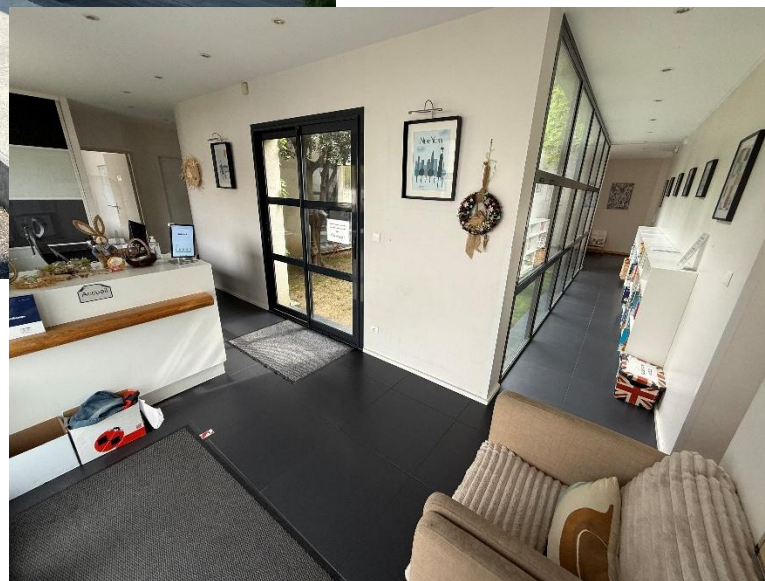

L'accueil

Parking 11 places - 1 place PMR - 1 dépose-minute - cheminements PMR